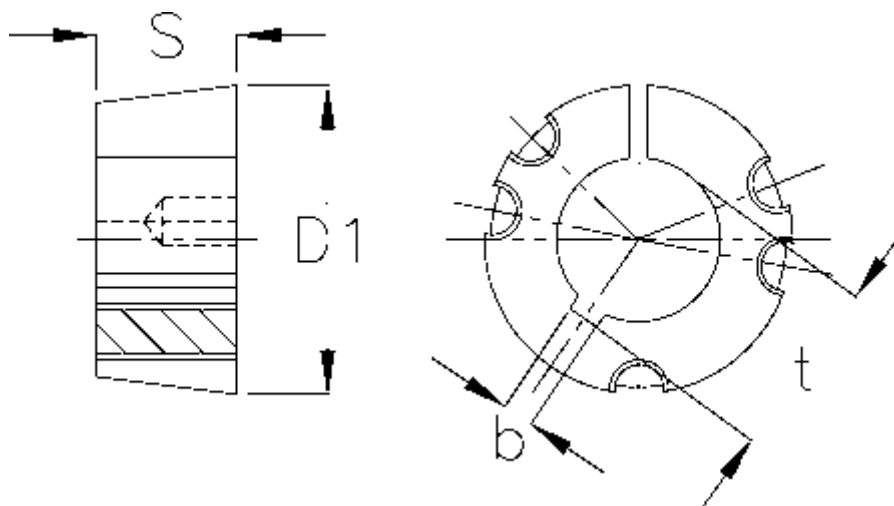

Varenummer: 6160403535042  
Beskrivelse: Taperbøsning 3535 boring  $\varnothing 42$  mm

## Mål

b	= 12
Boring	= 42
Bøsningstype	= 3535
D1	= 127
Overførsel moment	= 5060
S	= 88,9
Skruestørrelse	= 1/2 x 1 1/2"
t	= 45.3